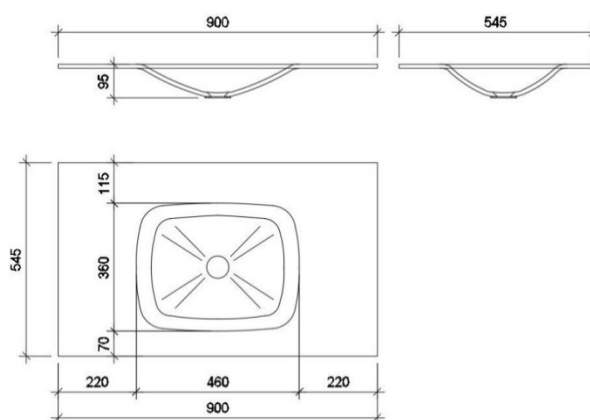

SUGA 460/360

LAVABO

Technische Angaben

Lavabo	SUGA 460/360	Masse innen	L_B_H	460_360_95
Einbauart	Integriertes Becken	Masse aussen	L_B_H	Variabel
Ablauf	passend zu allen gängigen Ablaufgarnituren (bauseits)			
Überlauf	ohne Überlauf	Preis	gemäss aktueller Preisliste	
Farbe	Alpine White S28		Weiter Farben Solid / Sand / Pearl / Quart / Granite / Marmo / Galaxy / Volcanics auf Anfrage	