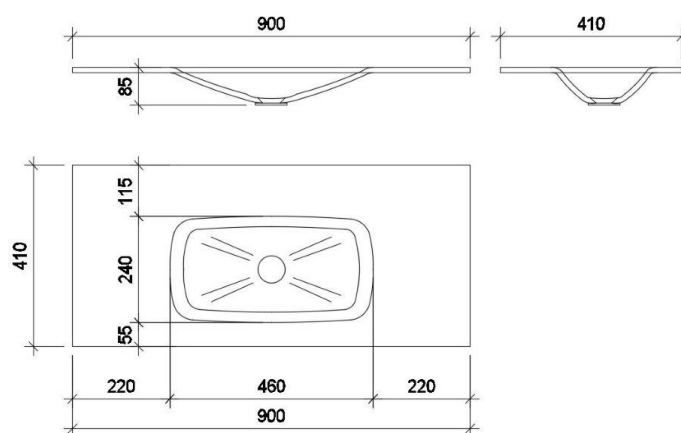

## SUGA 460/240

### Technische Angaben

Lavabo	SUGA 460/240	Masse innen	L_B_H	460_240_85
Einbauart	Integriertes Becken	Masse aussen	L_B_H	Variabel
Ablauf	passend zu allen gängigen Ablaufgarnituren (bauseits)			
Überlauf	ohne Überlauf	Preis	gemäss aktueller Preisliste	
Farbe	Alpine White S28		Weiter Farben Solid / Sand / Pearl / Quart / Granite / Marmo / Galaxy / Volcanics auf Anfrage	