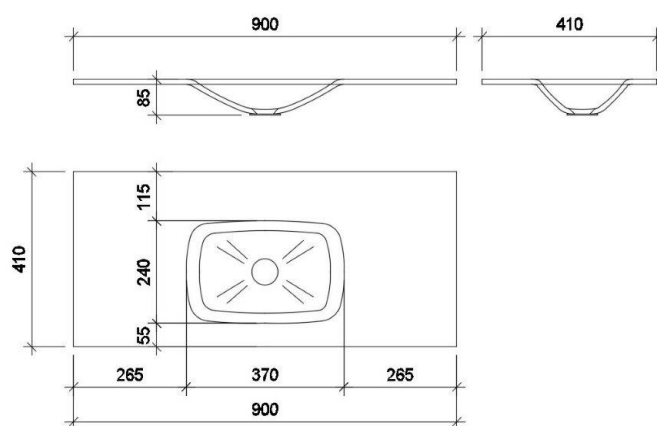

SUGA 370/240

LAVABO

Technische Angaben

Lavabo	SUGA 370/240	Masse innen	L_B_H	370_240_85
Einbauart	Integriertes Becken	Masse aussen	L_B_H	Variabel
Ablauf	passend zu allen gängigen Ablaufgarnituren (bauseits)			
Überlauf	ohne Überlauf	Preis	gemäss aktueller Preisliste	
Farbe	Alpine White S28		Weiter Farben Solid / Sand / Pearl / Quart / Granite / Marmo / Galaxy / Volcanics auf Anfrage	