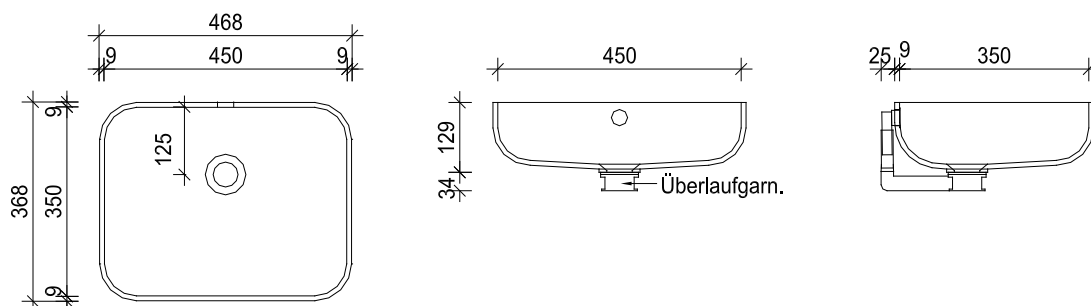

SOFT_CUBE LAVABO

Technische Angaben

Lavabo	SOFT_CUBE	Masse innen	L_B_H	450_350_114
Einbauart	Unterbaubecken	Masse aussen	L_B_H	469_369_129
Ablauf	passend zu allen gängigen Ablaufgarnituren (bauseits)	Preis	gemäss aktueller Preisliste	
Überlauf	Mit oder ohne Überlauf lieferbar			
Farbe	Alpine White S28		Weiter Farben Solid (helle Farben) auf Anfrage	