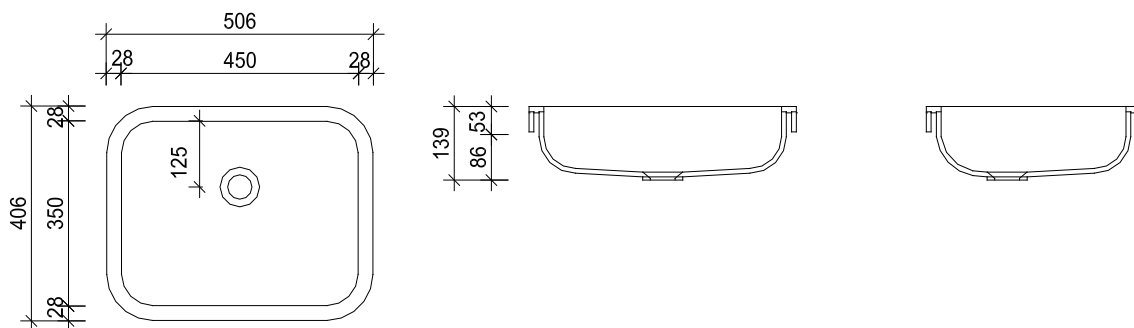

## SOFT\_CUBE\_H LAVABO

### Technische Angaben

Lavabo	SOFT_CUBE_H	Masse innen	L_B_H	450_350_124
Einbauart	Halb_Einbaubecken, Aufliegende Montage	Masse aussen	L_B_H	506_406_138
Ablauf	passend zu allen gängigen Ablaufgarnituren (bauseits)	Preis	gemäss aktueller Preisliste	
Überlauf	Ohne Überlauf	Weiter Farben Solid (helle Farben) auf Anfrage		
Farbe	Alpine White S28			