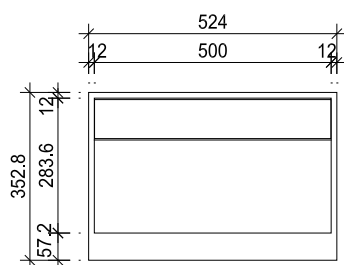

SLOPE LAVABO

Technische Angaben

| | | | | |
|-----------|---|--------------|---|-------------|
| Lavabo | SLOPE | Masse innen | L_B_H | 500_284_90 |
| Einbauart | Unterbaubecken | Masse aussen | L_B_H | 524_353_106 |
| Ablauf | passend zu allen gängigen Ablaufgarnituren (bauseits) | | | |
| Überlauf | ohne Überlauf | Preis | gemäss aktueller Preisliste | |
| Farbe | Alpine White S28 | | Weiter Farben Solid / Sand / Pearl / Quart / Granite / Marmo / Galaxy / Volcanics auf Anfrage | |