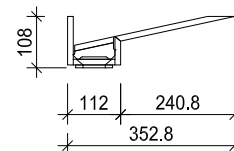

SLOPE LAVABO

Technische Angaben

| | | | | |
|-----------|---|--------------|---|-------------|
| Lavabo | SLOPE | Masse innen | L_B_H | 500_284_90 |
| Einbauart | Unterbaubecken | Masse aussen | L_B_H | 524_353_106 |
| Ablauf | passend zu allen gängigen Ablaufgarnituren (bauseits) | | | |
| Überlauf | ohne Überlauf | Preis | gemäss aktueller Preisliste | |
| Farbe | Alpine White S28 | | Weiter Farben Solid / Sand / Pearl / Quart / Granite / Marmo / Galaxy / Volcanics auf Anfrage | |