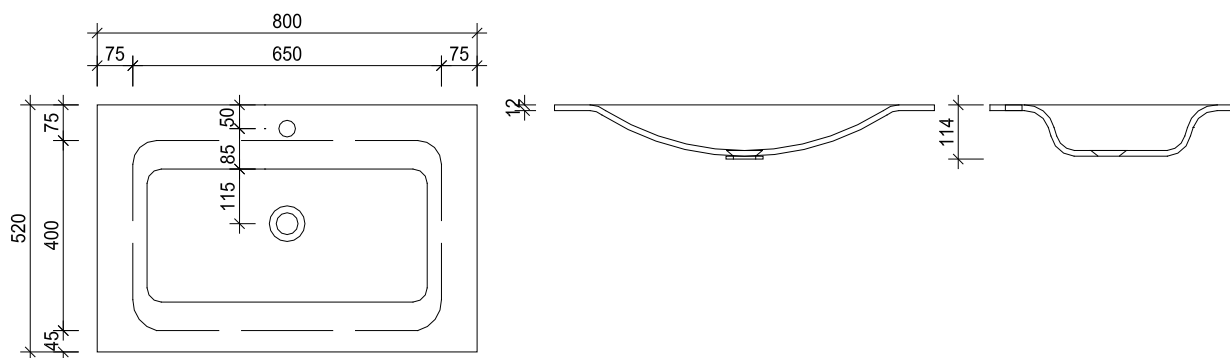

LUNA_SOFT LAVABO

Technische Angaben

Lavabo	LUNA_SOFT	Masse Becken innen	L_B_H	650_400_102
Einbauart	Integriertes Becken	Masse Abdeckung	L_B_H	800_520_114 (Mindestmass)
Ablauf	passend zu allen gängigen Ablaufgarnituren (bauseits)	Preis	gemäss aktueller Preisliste	
Überlauf	Ohne Überlauf	Weiter Farben Solid / Sand / Pearl auf Anfrage		
Farbe	Alpine White S28			