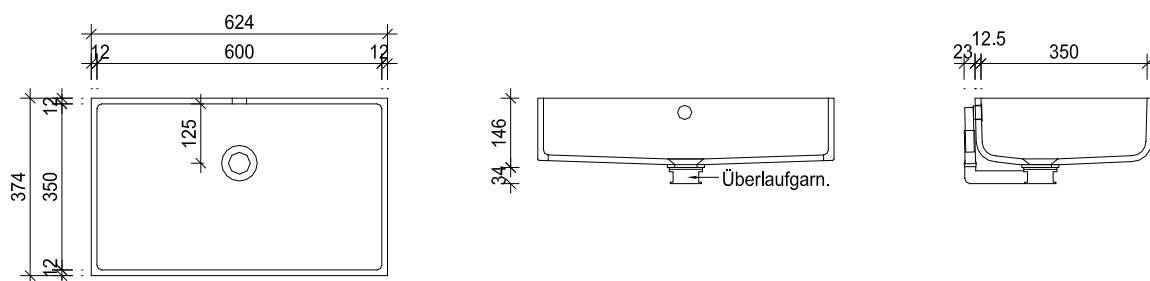

FLEX_CUBE

LAVABO

Technische Angaben

Lavabo	FLEX_CUBE	Masse innen	L_B_H	600_350_120
Einbauart	Unterbaubecken	Masse aussen	L_B_H	625_375_138
Ablauf	passend zu allen gängigen Ablaufgarnituren (bauseits)			Weiter Grössen auf Anfrage
Überlauf	Mit oder ohne Überlauf lieferbar	Preis		gemäss aktueller Preisliste
Farbe	Alpine White S28			Weiter Farben Solid / Sand / Pearl / Quartz auf Anfrage