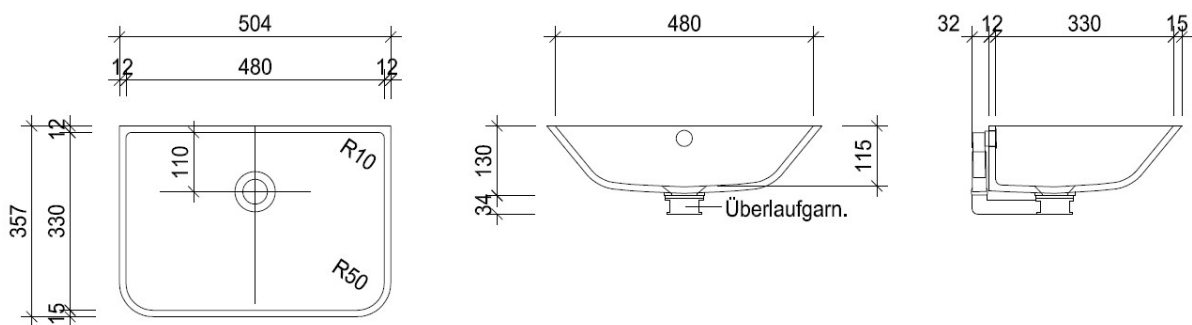

DALS

LAVABO

Technische Angaben

Lavabo	DALS	Masse innen	L_B_H	480_330*_115
Einbauart	Unterbaubecken	Masse aussen	L_B_H	504_357*_130
Ablauf	passend zu allen gängigen Ablaufgarnituren (bauseits)			*Variable Tiefe auf Anfrage
Überlauf	Mit oder ohne Überlauf lieferbar	Preis		gemäss aktueller Preisliste
Farbe	Alpine White S28			Weiter Farben auf Anfrage