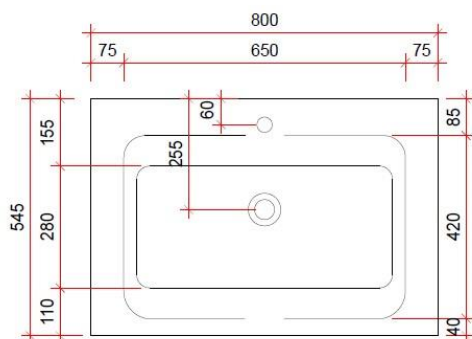

### Technische Angaben

Lavabo	LUNA_SOFT
Einbauart	Integriertes Becken
Ablauf	passend zu allen gängigen Ablaufgarnituren (bauseits)
Überlauf	Ohne Überlauf
Farbe	Alpine White S28

Masse Becken innen	L_B_H	650_420_102
Masse Abdeckung	L_B_H	800_520_114 (Mindestmass)
Preis	gemäss aktueller Preisliste	
	Weiter Farben Solid / Sand / Pearl auf Anfrage	