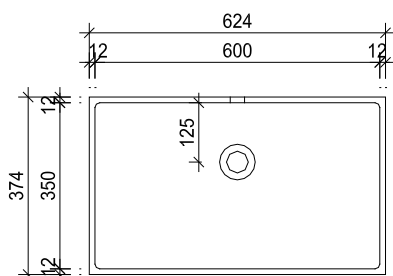

FLEX_CUBE

LAVABO

Technische Angaben

Lavabo	FLEX_CUBE	Masse innen	L_B_H	600_350_120
Einbauart	Unterbaubecken	Masse aussen	L_B_H	625_375_138
Ablauf	passend zu allen gängigen Ablaufgarnituren (bauseits)			Weiter Grössen auf Anfrage
Überlauf	Mit oder ohne Überlauf lieferbar	Preis		gemäss aktueller Preisliste
Farbe	Alpine White S28			Weiter Farben Solid / Sand / Pearl / Quartz auf Anfrage