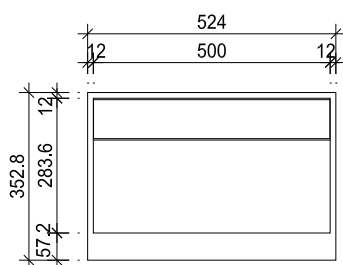

SLOPE LAVABO

Technische Angaben

Lavabo	SLOPE	Masse innen	L_B_H	500_284_90
Einbauart	Unterbaubecken	Masse aussen	L_B_H	524_353_106
Ablauf	passend zu allen gängigen Ablaufgarnituren (bauseits)			
Überlauf	ohne Überlauf	Preis	gemäss aktueller Preisliste	
Farbe	Alpine White S28		Weiter Farben Solid / Sand / Pearl / Quart / Granite / Marmo / Galaxy / Volcanics auf Anfrage