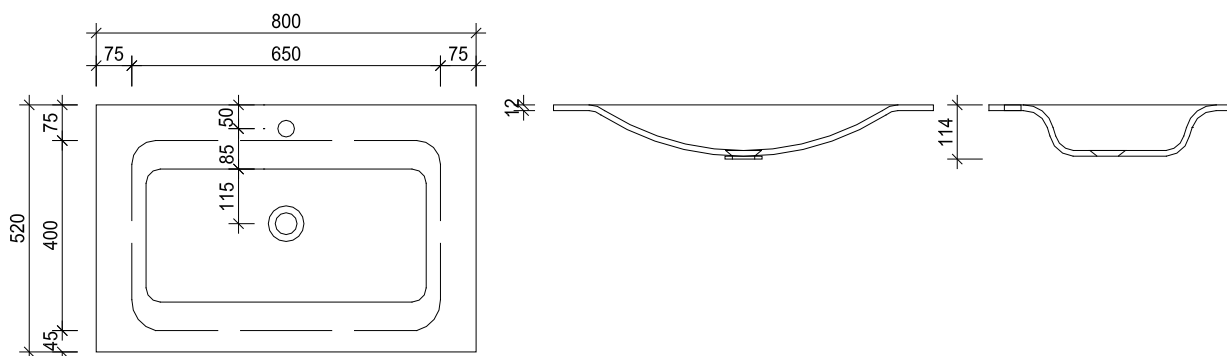

LUNA_SOFT LAVABO

Technische Angaben

Lavabo	LUNA_SOFT	Masse Becken innen	L_B_H	650_400_102
Einbauart	Integriertes Becken	Masse Abdeckung	L_B_H	800_520_114 (Mindestmass)
Ablauf	passend zu allen gängigen Ablaufgarnituren (bauseits)	Preis	gemäss aktueller Preisliste	
Überlauf	Ohne Überlauf	Weiter Farben Solid / Sand / Pearl auf Anfrage		
Farbe	Alpine White S28