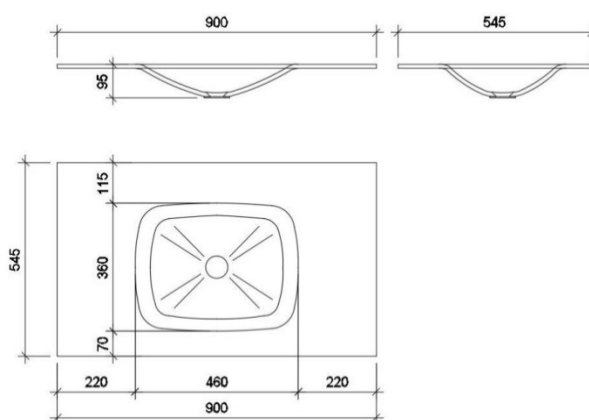

SUGA 460/360

LAVABO

Technische Angaben

Lavabo	SUGA 460/360	Masse innen	L_B_H	460_360_95
Einbauart	Integriertes Becken	Masse aussen	L_B_H	Variabel
Ablauf	passend zu allen gängigen Ablaufgarnituren (bauseits)			
Überlauf	ohne Überlauf	Preis	gemäss aktueller Preisliste	
Farbe	Alpine White S28		Weiter Farben Solid / Sand / Pearl / Quart / Granite / Marmo / Galaxy / Volcanics auf Anfrage