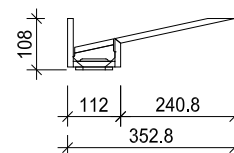

SLOPE LAVABO

Technische Angaben

Lavabo	SLOPE	Masse innen	L_B_H	500_284_90
Einbauart	Unterbaubecken	Masse aussen	L_B_H	524_353_106
Ablauf	passend zu allen gängigen Ablaufgarnituren (bauseits)			
Überlauf	ohne Überlauf	Preis	gemäss aktueller Preisliste	
Farbe	Alpine White S28		Weiter Farben Solid / Sand / Pearl / Quart / Granite / Marmo / Galaxy / Volcanics auf Anfrage