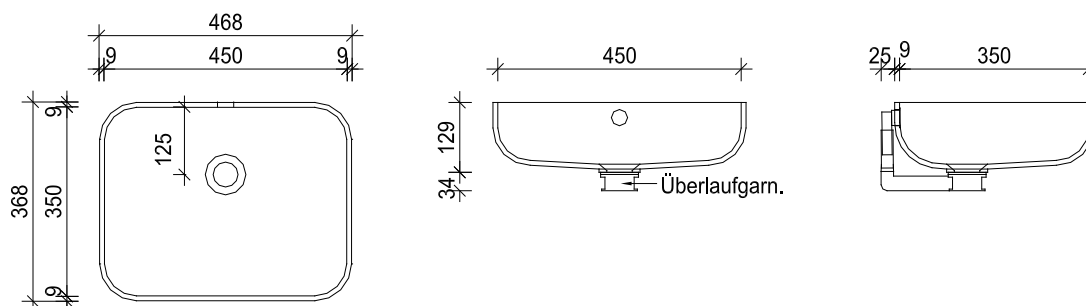

SOFT_CUBE LAVABO

Technische Angaben

Lavabo	SOFT_CUBE	Masse innen	L_B_H	450_350_114
Einbauart	Unterbaubecken	Masse aussen	L_B_H	469_369_129
Ablauf	passend zu allen gängigen Ablaufgarnituren (bauseits)	Preis	gemäss aktueller Preisliste	
Überlauf	Mit oder ohne Überlauf lieferbar		Weiter Farben Solid (helle Farben) auf Anfrage	
Farbe	Alpine White S28