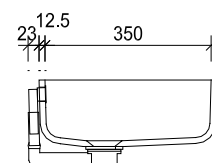

FLEX_CUBE

LAVABO

Technische Angaben

Lavabo	FLEX_CUBE	Masse innen	L_B_H	600_350_120
Einbauart	Unterbaubecken	Masse aussen	L_B_H	625_375_138
Ablauf	passend zu allen gängigen Ablaufgarnituren (bauseits)			Weiter Grössen auf Anfrage
Überlauf	Mit oder ohne Überlauf lieferbar	Preis		gemäss aktueller Preisliste
Farbe	Alpine White S28			Weiter Farben Solid / Sand / Pearl / Quartz auf Anfrage