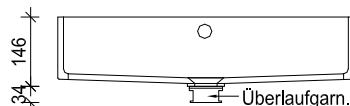

FLEX_CUBE

LAVABO

Technische Angaben

Lavabo	FLEX_CUBE	Masse innen	L_B_H	600_350_120
Einbauart	Unterbaubecken	Masse aussen	L_B_H	625_375_138
Ablauf	passend zu allen gängigen Ablaufgarnituren (bauseits)			Weiter Grössen auf Anfrage
Überlauf	Mit oder ohne Überlauf lieferbar	Preis		gemäss aktueller Preisliste
Farbe	Alpine White S28			Weiter Farben Solid / Sand / Pearl / Quartz auf Anfrage