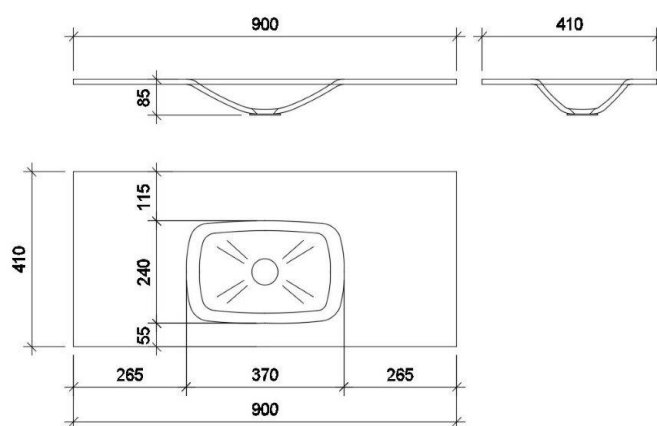

SUGA 370/240

LAVABO

Technische Angaben

Lavabo	SUGA 370/240	Masse innen	L_B_H	370_240_85
Einbauart	Integriertes Becken	Masse aussen	L_B_H	Variabel
Ablauf	passend zu allen gängigen Ablaufgarnituren (bauseits)			
Überlauf	ohne Überlauf	Preis	gemäss aktueller Preisliste	
Farbe	Alpine White S28		Weiter Farben Solid / Sand / Pearl / Quart / Granite / Marmo / Galaxy / Volcanics auf Anfrage