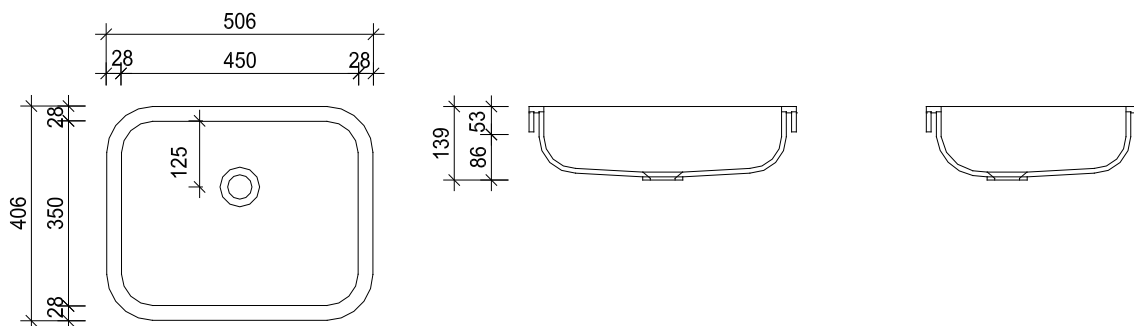

SOFT_CUBE_H LAVABO

Technische Angaben

Lavabo	SOFT_CUBE_H	Masse innen	L_B_H	450_350_124
Einbauart	Halb_Einbaubecken, Aufliegende Montage	Masse aussen	L_B_H	506_406_138
Ablauf	passend zu allen gängigen Ablaufgarnituren (bauseits)	Preis	gemäss aktueller Preisliste	
Überlauf	Ohne Überlauf	Weiter Farben Solid (helle Farben) auf Anfrage		
Farbe	Alpine White S28