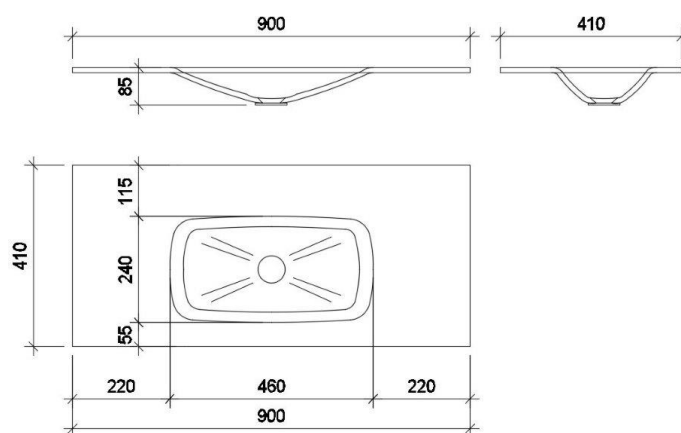

SUGA 460/240

LAVABO

Technische Angaben

Lavabo	SUGA 460/240	Masse innen	L_B_H	460_240_85
Einbauart	Integriertes Becken	Masse aussen	L_B_H	Variabel
Ablauf	passend zu allen gängigen Ablaufgarnituren (bauseits)			
Überlauf	ohne Überlauf	Preis	gemäss aktueller Preisliste	
Farbe	Alpine White S28		Weiter Farben Solid / Sand / Pearl / Quart / Granite / Marmo / Galaxy / Volcanics auf Anfrage