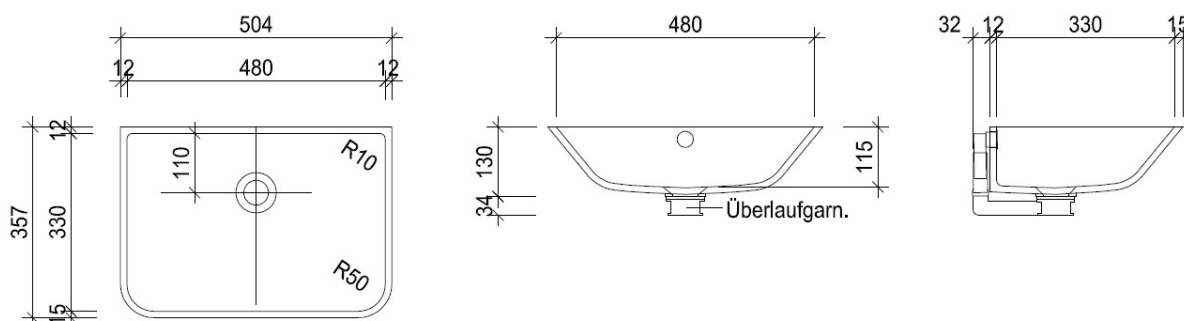

### Technische Angaben

Lavabo	DALS	Masse innen	L_B_H	480_330*_115
Einbauart	Unterbaubecken	Masse aussen	L_B_H	504_357*_130
Ablauf	passend zu allen gängigen Ablaufgarnituren (bauseits)			*Variable Tiefe auf Anfrage
Überlauf	Mit oder ohne Überlauf lieferbar	Preis		gemäss aktueller Preisliste
Farbe	Alpine White S28			Weiter Farben auf Anfrage

### Technische Angaben

Lavabo	SOFT_CUBE	Masse innen	L_B_H	450_350_114
Einbauart	Unterbaubecken	Masse aussen	L_B_H	469_369_129
Ablauf	passend zu allen gängigen Ablaufgarnituren (bauseits)	Preis	gemäss aktueller Preisliste	
Überlauf	Mit oder ohne Überlauf lieferbar		Weiter Farben Solid (helle Farben) auf Anfrage	
Farbe	Alpine White S28			