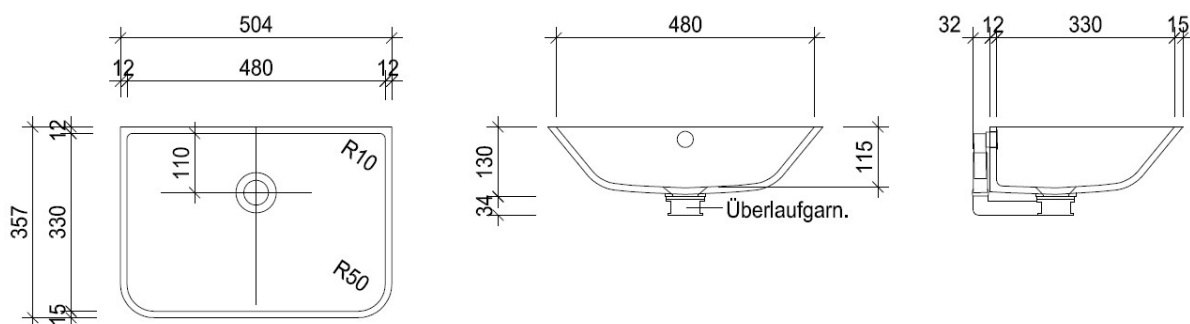

### Technische Angaben

Lavabo	DALS	Masse innen	L_B_H	480_330*_115
Einbauart	Unterbaubecken	Masse aussen	L_B_H	504_357*_130
Ablauf	passend zu allen gängigen Ablaufgarnituren (bauseits)			*Variable Tiefe auf Anfrage
Überlauf	Mit oder ohne Überlauf lieferbar	Preis		gemäss aktueller Preisliste
Farbe	Alpine White S28			Weiter Farben auf Anfrage