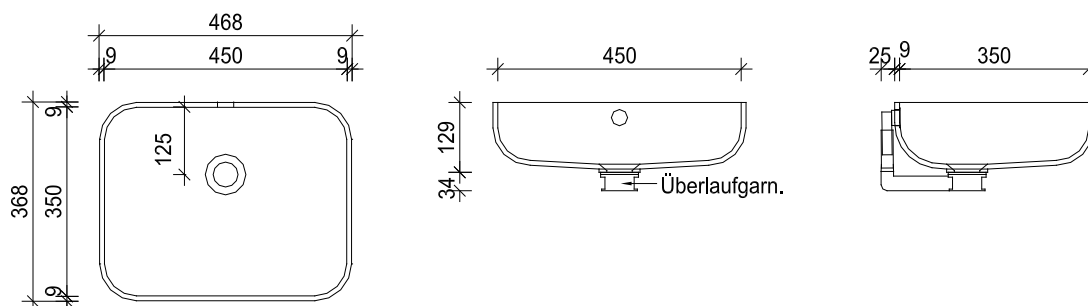

SOFT_CUBE LAVABO

Technische Angaben

Lavabo	SOFT_CUBE	Masse innen	L_B_H	450_350_114
Einbauart	Unterbaubecken	Masse aussen	L_B_H	469_369_129
Ablauf	passend zu allen gängigen Ablaufgarnituren (bauseits)	Preis	gemäss aktueller Preisliste	
Überlauf	Mit oder ohne Überlauf lieferbar			
Farbe	Alpine White S28		Weiter Farben Solid (helle Farben) auf Anfrage