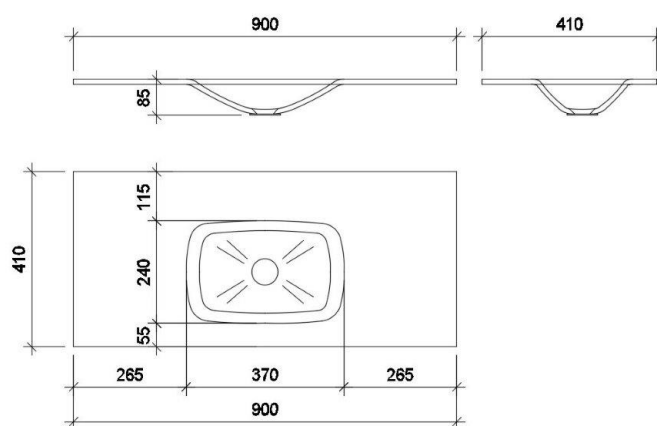

SUGA 370/240

LAVABO

Technische Angaben

Lavabo	SUGA 370/240	Masse innen	L_B_H	370_240_85
Einbauart	Integriertes Becken	Masse aussen	L_B_H	Variabel
Ablauf	passend zu allen gängigen Ablaufgarnituren (bauseits)			
Überlauf	ohne Überlauf	Preis	gemäss aktueller Preisliste	
Farbe	Alpine White S28		Weiter Farben Solid / Sand / Pearl / Quart / Granite / Marmo / Galaxy / Volcanics auf Anfrage