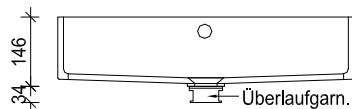

FLEX_CUBE LAVABO

Technische Angaben

Lavabo	FLEX_CUBE	Masse innen	L_B_H	600_350_120
Einbauart	Unterbaubecken	Masse aussen	L_B_H	625_375_138
Ablauf	passend zu allen gängigen Ablaufgarnituren (bauseits)			Weiter Grössen auf Anfrage
Überlauf	Mit oder ohne Überlauf lieferbar	Preis		gemäss aktueller Preisliste
Farbe	Alpine White S28			Weiter Farben Solid / Sand / Pearl / Quartz auf Anfrage