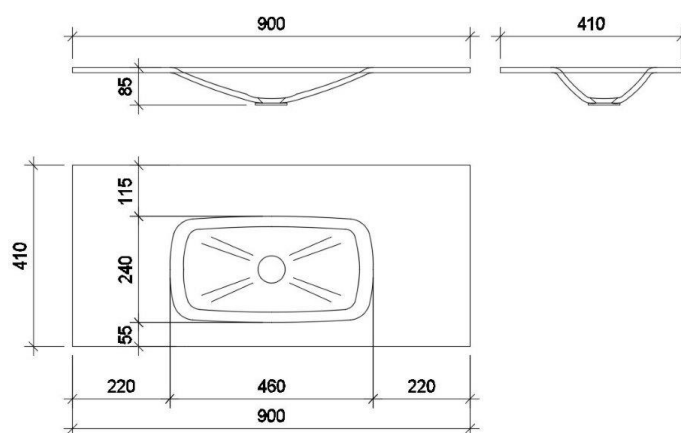

SUGA 460/240

LAVABO

Technische Angaben

Lavabo	SUGA 460/240	Masse innen	L_B_H	460_240_85
Einbauart	Integriertes Becken	Masse aussen	L_B_H	Variabel
Ablauf	passend zu allen gängigen Ablaufgarnituren (bauseits)			
Überlauf	ohne Überlauf	Preis	gemäss aktueller Preisliste	
Farbe	Alpine White S28		Weiter Farben Solid / Sand / Pearl / Quart / Granite / Marmo / Galaxy / Volcanics auf Anfrage