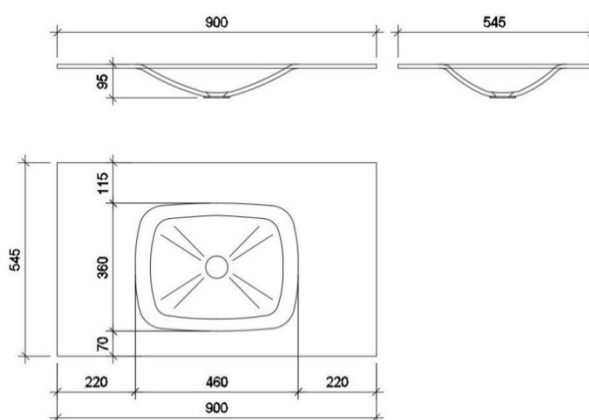

SUGA 460/360

LAVABO

Technische Angaben

Lavabo	SUGA 460/360	Masse innen	L_B_H	460_360_95
Einbauart	Integriertes Becken	Masse aussen	L_B_H	Variabel
Ablauf	passend zu allen gängigen Ablaufgarnituren (bauseits)			
Überlauf	ohne Überlauf	Preis	gemäss aktueller Preisliste	
Farbe	Alpine White S28		Weiter Farben Solid / Sand / Pearl / Quart / Granite / Marmo / Galaxy / Volcanics auf Anfrage