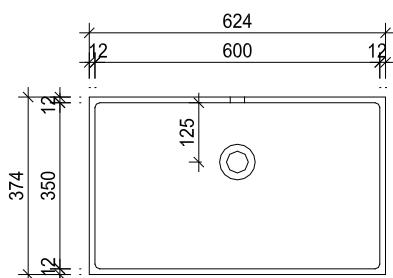

FLEX_CUBE LAVABO

Technische Angaben

Lavabo	FLEX_CUBE	Masse innen	L_B_H	600_350_120
Einbauart	Unterbaubecken	Masse aussen	L_B_H	625_375_138
Ablauf	passend zu allen gängigen Ablaufgarnituren (bauseits)			Weiter Grössen auf Anfrage
Überlauf	Mit oder ohne Überlauf lieferbar	Preis		gemäss aktueller Preisliste
Farbe	Alpine White S28			Weiter Farben Solid / Sand / Pearl / Quartz auf Anfrage