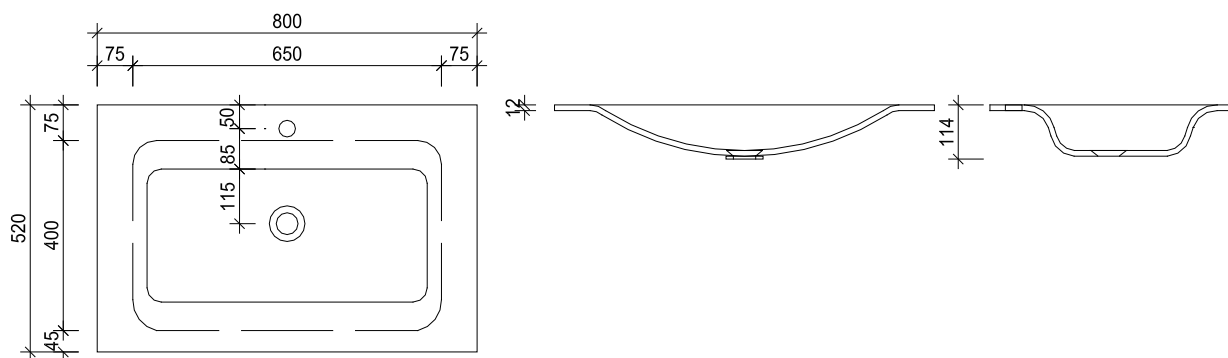

LUNA_SOFT

LAVABO

Technische Angaben

Lavabo	LUNA_SOFT	Masse Becken innen	L_B_H	650_400_102
Einbauart	Integriertes Becken	Masse Abdeckung	L_B_H	800_520_114 (Mindestmass)
Ablauf	passend zu allen gängigen Ablaufgarnituren (bauseits)	Preis	gemäss aktueller Preisliste	
Überlauf	Ohne Überlauf	Weiter Farben Solid / Sand / Pearl auf Anfrage		
Farbe	Alpine White S28