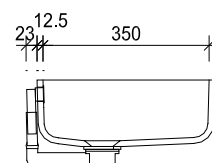

FLEX_CUBE LAVABO

Technische Angaben

Lavabo	FLEX_CUBE	Masse innen	L_B_H	600_350_120
Einbauart	Unterbaubecken	Masse aussen	L_B_H	625_375_138
Ablauf	passend zu allen gängigen Ablaufgarnituren (bauseits)			Weiter Grössen auf Anfrage
Überlauf	Mit oder ohne Überlauf lieferbar	Preis		gemäss aktueller Preisliste
Farbe	Alpine White S28			Weiter Farben Solid / Sand / Pearl / Quartz auf Anfrage