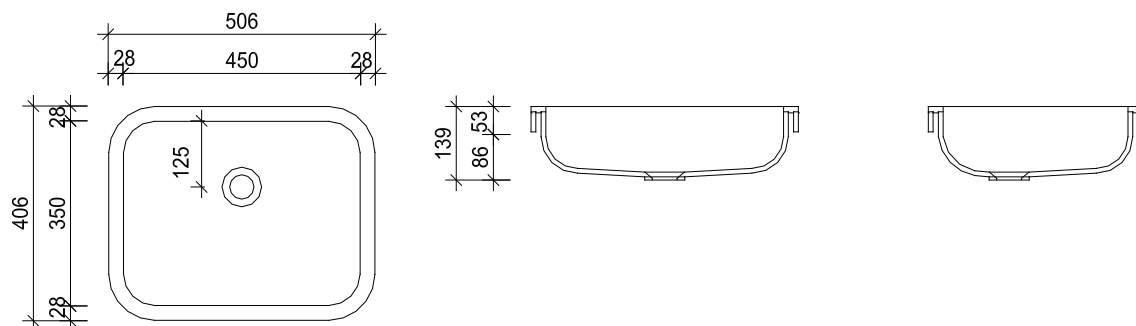

SOFT_CUBE_H LAVABO

Technische Angaben

Lavabo	SOFT_CUBE_H	Masse innen	L_B_H	450_350_124
Einbauart	Halb_Einbaubecken, Aufliegende Montage	Masse aussen	L_B_H	506_406_138
Ablauf	passend zu allen gängigen Ablaufgarnituren (bauseits)	Preis	gemäss aktueller Preisliste	
Überlauf	Ohne Überlauf	Weiter Farben Solid (helle Farben) auf Anfrage		
Farbe	Alpine White S28